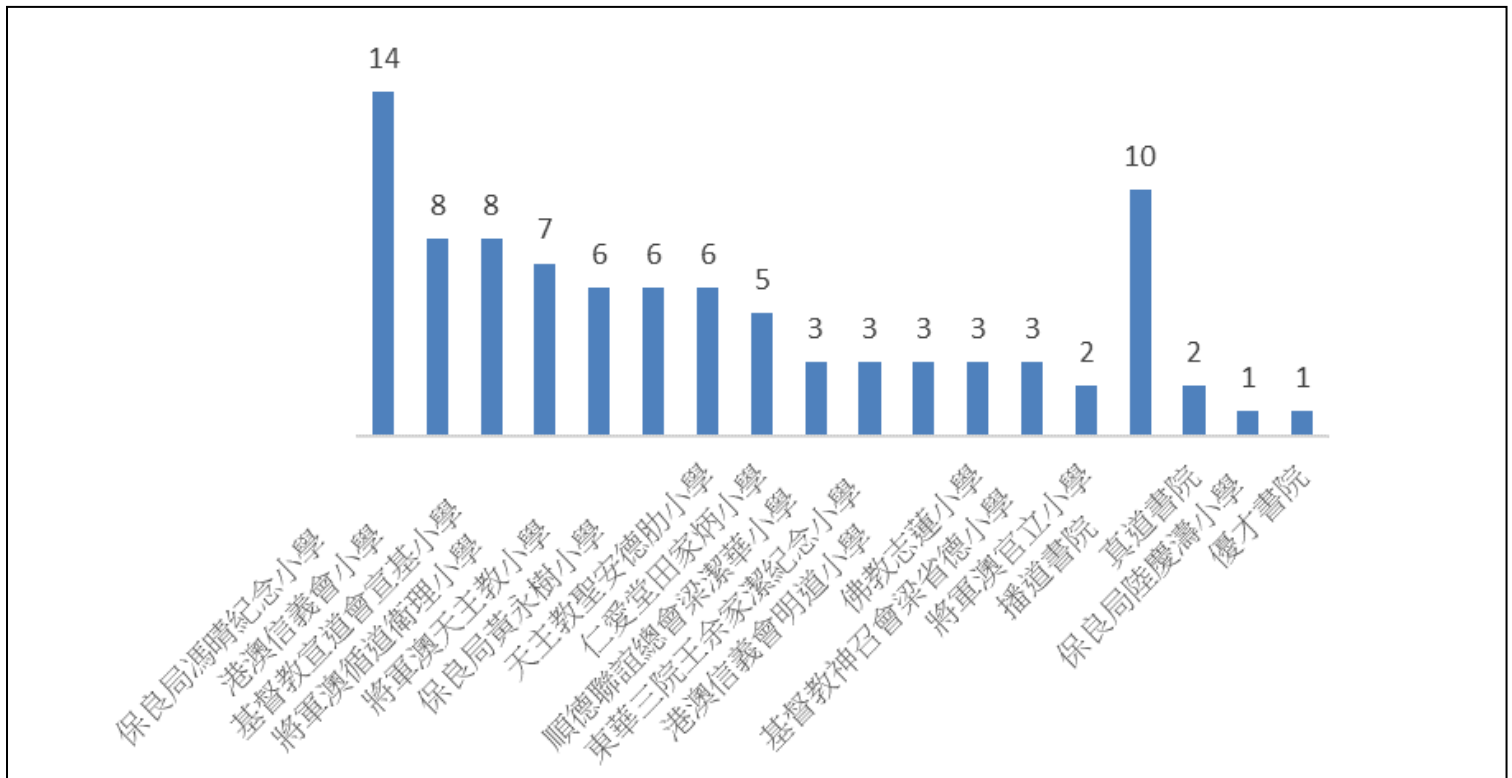

青衣商會將軍澳幼稚園
2021-2022 年度小一派位結果

區內派位結果

跨區派位結果