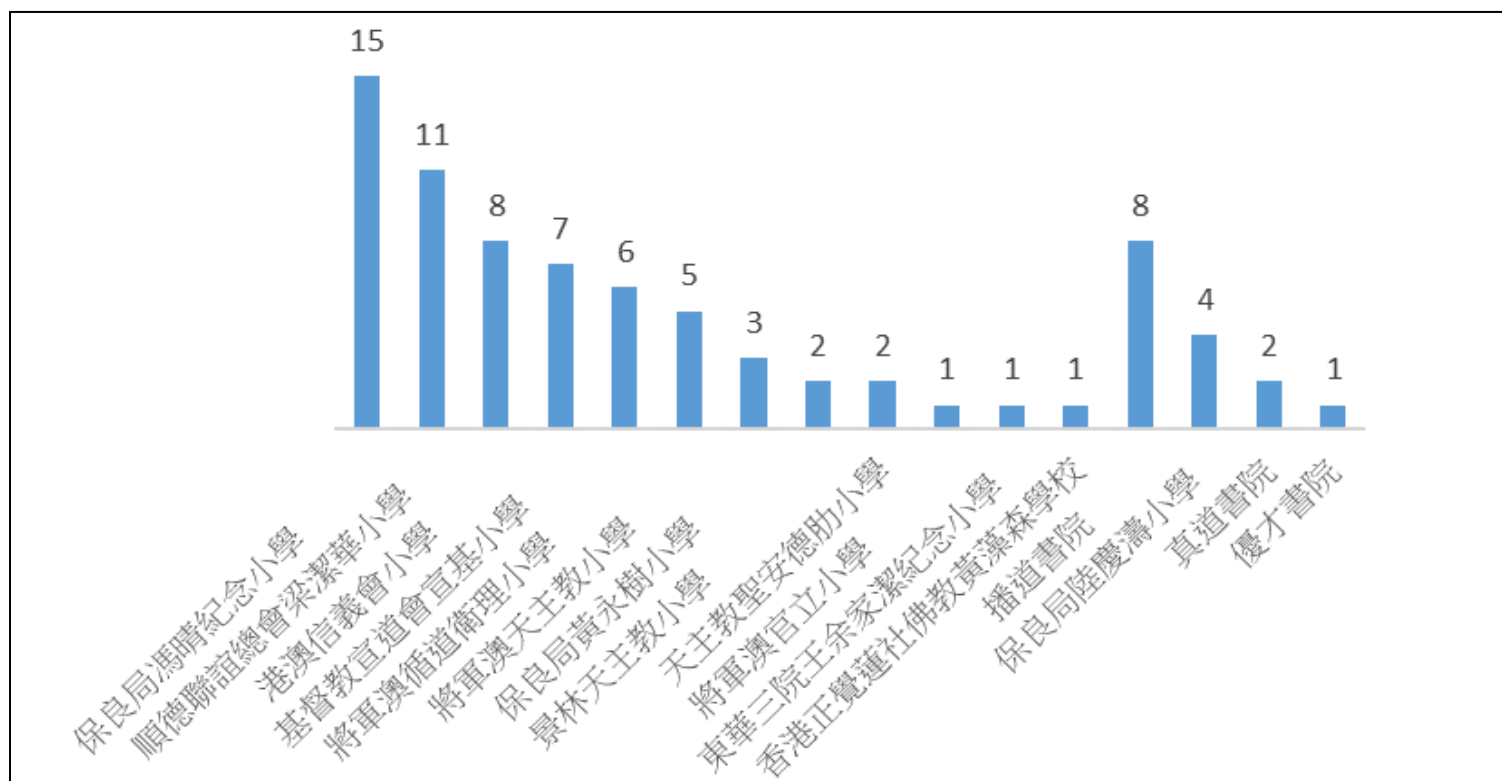

青衣商會將軍澳幼稚園

2020-2021 年度小一派位結果

區內派位結果

跨區派位結果