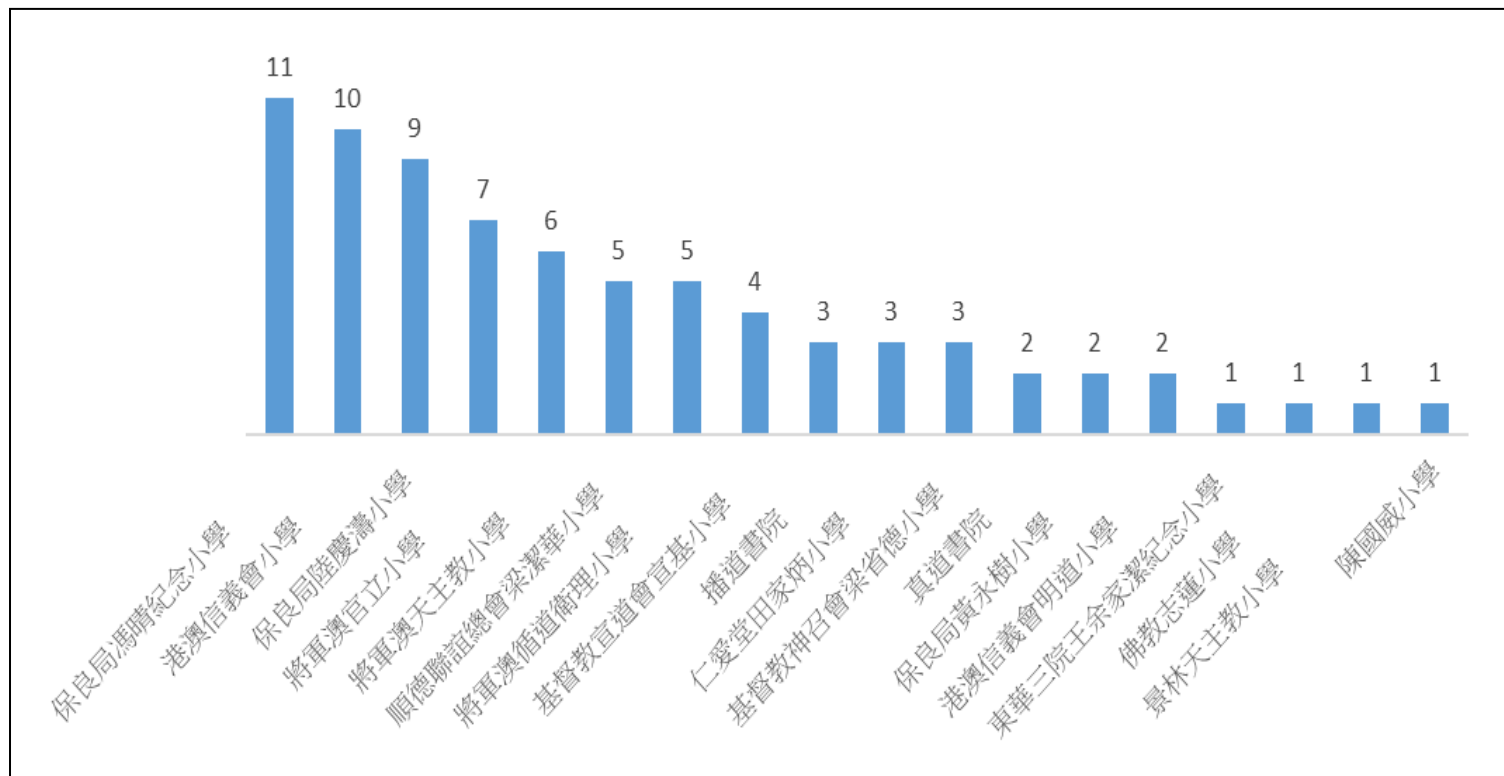

青衣商會將軍澳幼稚園
2019-2020 年度小一派位結果

區內派位結果

跨區派位結果