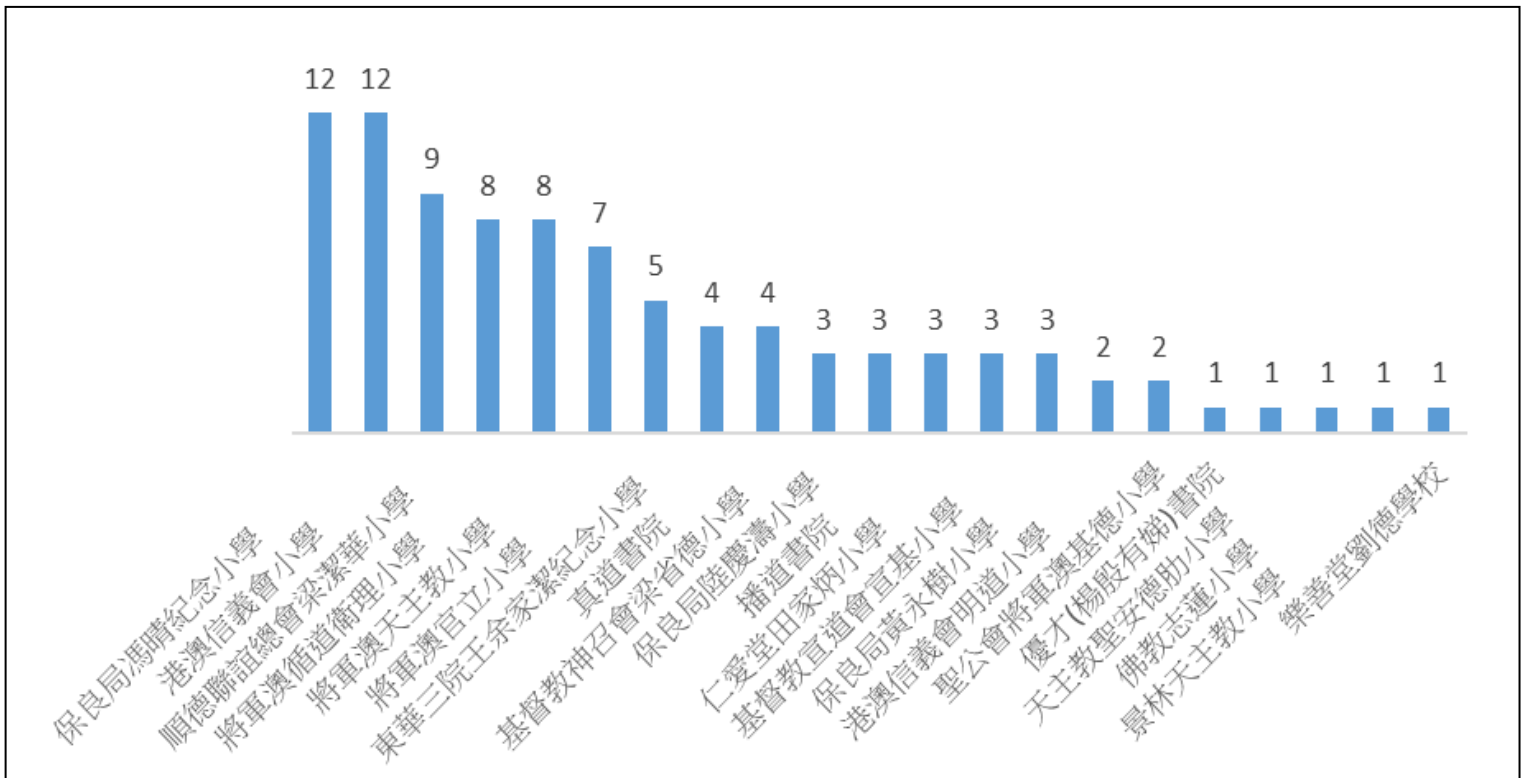

青衣商會將軍澳幼稚園
2018-2019 年度小一派位結果

區內派位結果

跨區派位結果